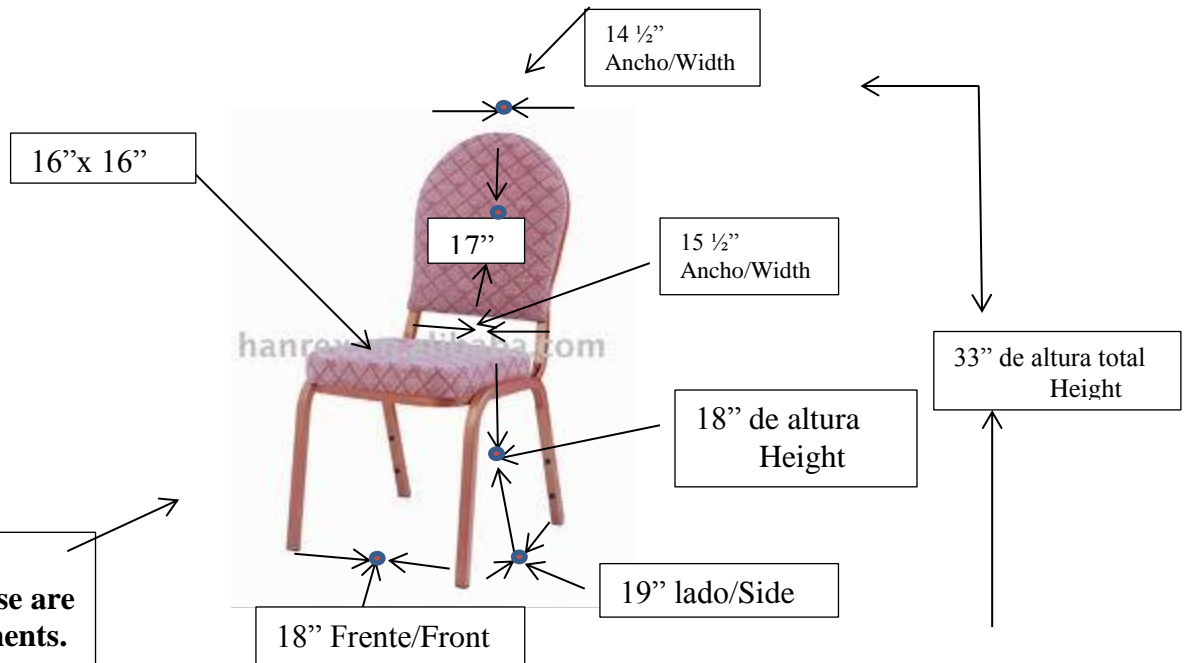

MESAS/SILLAS/OTRA INFORMACION

Redondas chicas/Small Round Tables: 10

(Cabem 8 personas por mesa) 8x8=64

Redondas grandes/Large Round Tables: 12

(Cabem 10 personas por mesa) 14x10=140

Total de mesas/Total Round Tables: 22

Total de sillas/Total Chairs: 208

Medidas del Salón/Hall Measurements (Basement)

Ancho/W 50 Largo/L 110 Alto/H 11

Manteles/Table Covers 90 X 90

This measurement does fit, even the bigger tables. Esta medida le queda hasta la mesa más grande.

200 personas/People: se instalan 8 mesas chicas 14 grandes

100 personas/People: 11 grandes

***2 mesas largas para pastel/regalos/mesa de honor.**

***2 rectangle tables for cake, presents, head.**

Estas son las medidas /These are the measurements.